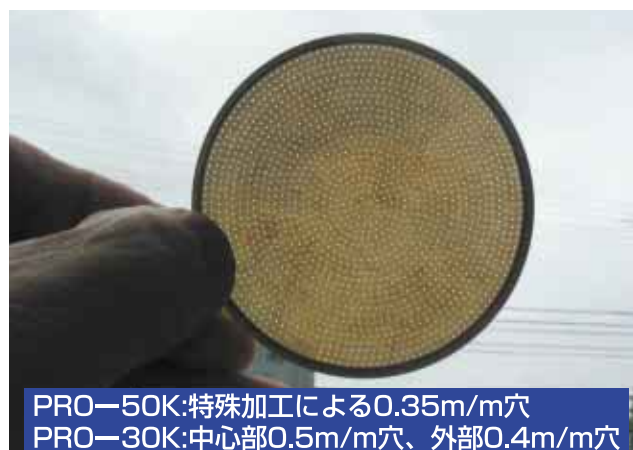

# グローイングシャワー(手灌水用具)

PRO-50K 毎分=50ℓ / PRO-30K 毎分=30ℓ

- 1 : 手づくり、玄人風の伝統品
- 2 : 噴盤を **ねじ式** に変更しました。
- 3 : 水溜まりが **丸形** で、非常に柔らかい水が大量に均一に吐出されます。
- 4 : 非常に **軽くて疲れない**

※本体は、改良のため予告なく変更することがあります。