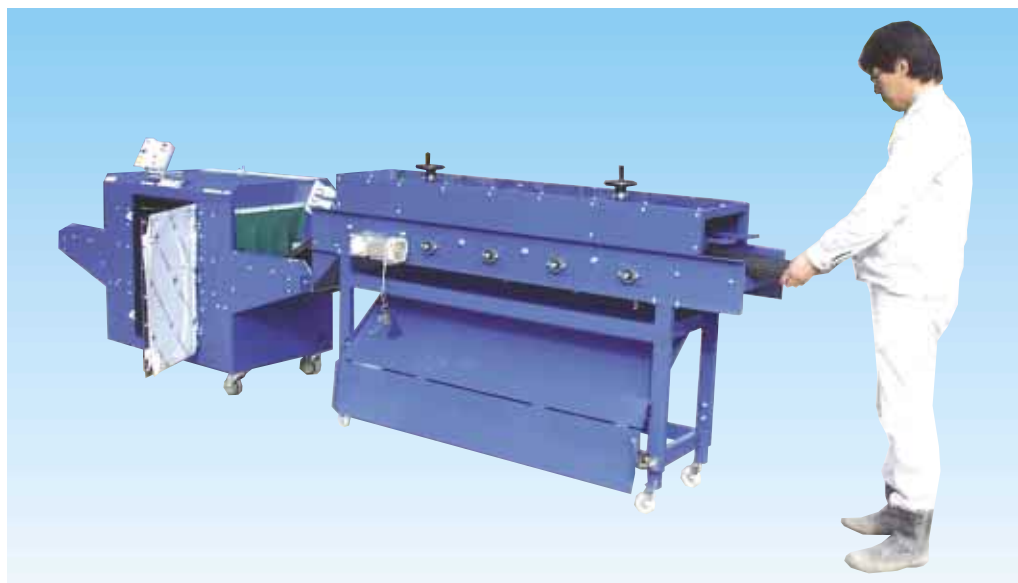

## トレークリーナー KYC-TC型

- 残り苗の処理に
- しつこい根巻き苗をハタキ落とします
- トレーを傷めない画期的な方式を採用
- 人手の5倍以上の処理能力

(トレー洗浄機は別売)

上部抵抗体と調整ハンドル

リングチェーン式=はたき装置

プラグトレーに残った残土

残土を、ハタキ落とします

※本体は、改良のため予告なく変更することがあります。