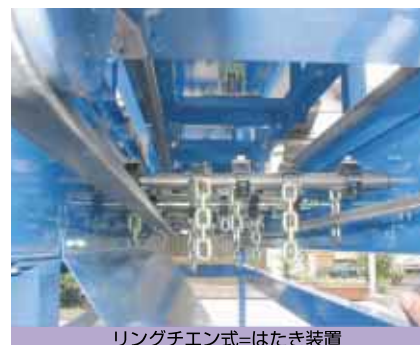

## トレークリーナー KYC-TC型

- 残り苗の処理に
- しつこい根巻き苗をハタキ落とします
- トレーを傷めない画期的な方式を採用
- 人手の5倍以上の処理能力

(トレー洗浄機は別売)

上部抵抗体と調整ハンドル

リングチェーン式=はたき装置

プラグトレーに残った残土

残土を、ハタキ落とします

※本体は、改良のため予告なく変更することがあります。